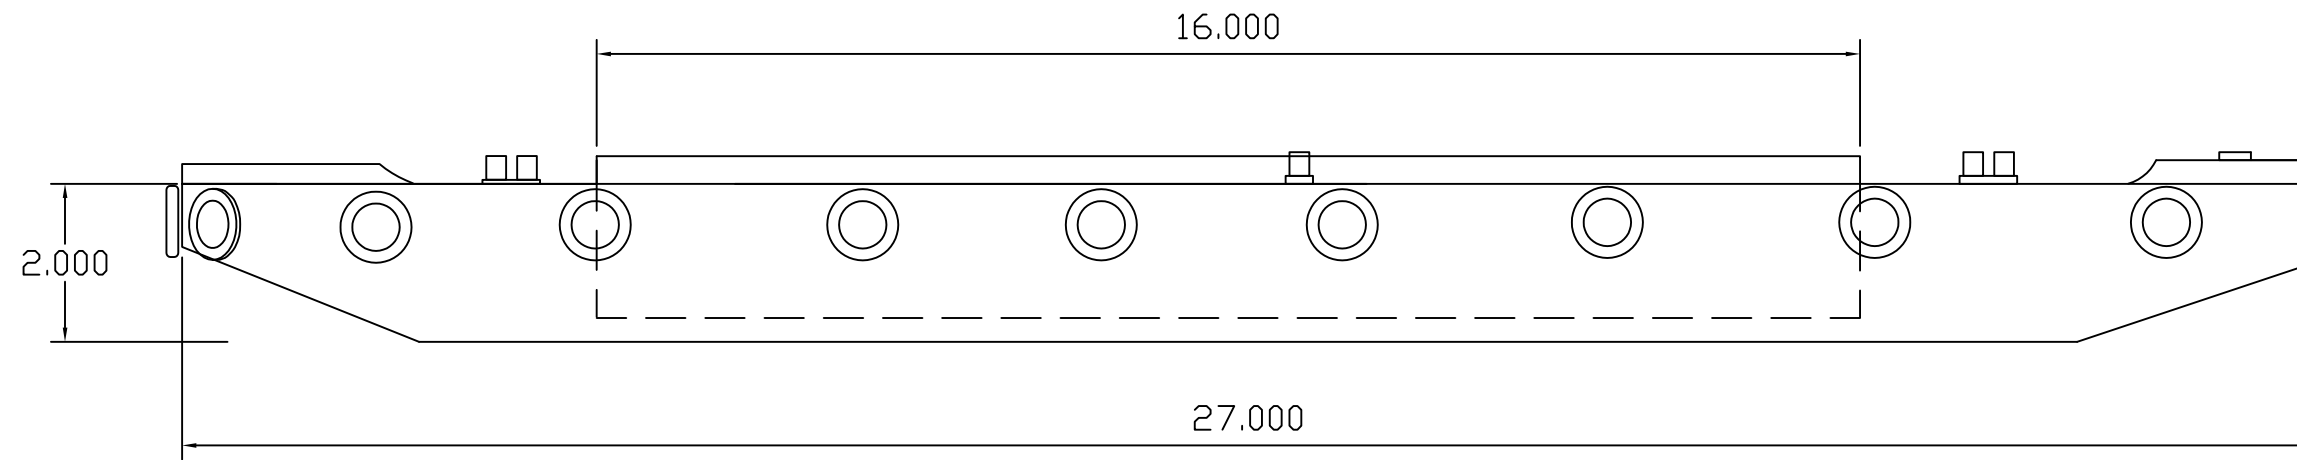

PRINCIPAL DIMENSIONS	
LENGTH	27.00m
BREADTH	7.00m
DEPTH	2.00m
DRAFT	1.70m
DEADWEIGHT	abt220T
HOLD CAPACITY	abt150m3

150m3ボックスバージ	
船名	B155

一般配置図