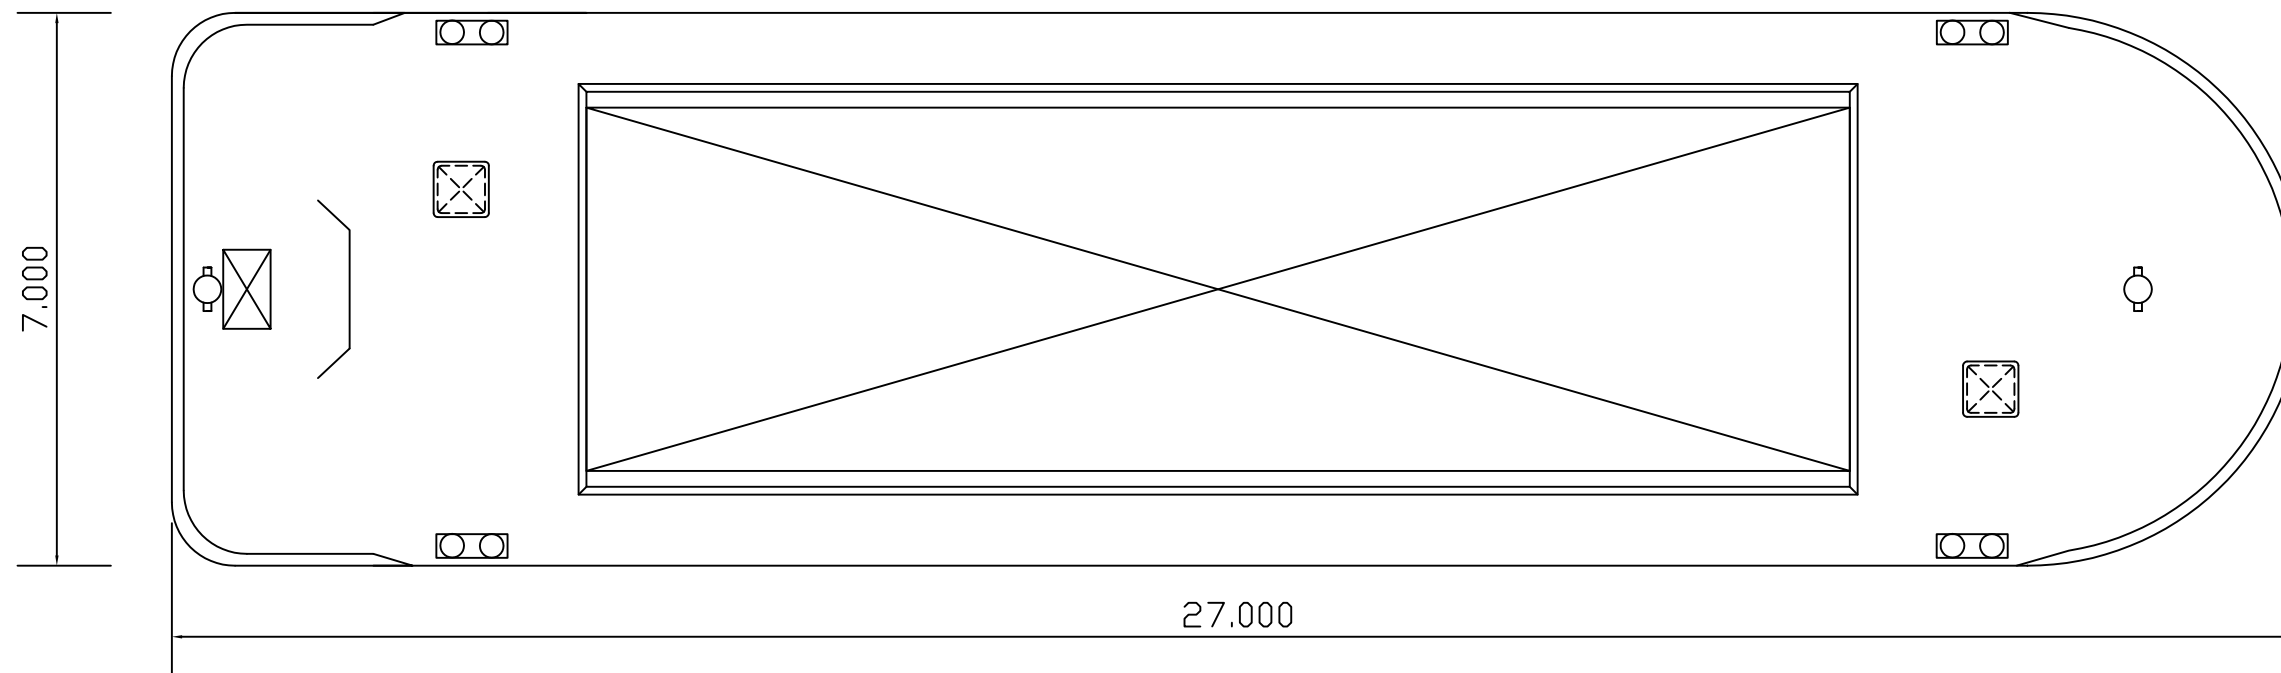

PRINCIPAL DIMENSIONS	
LENGTH	27.00m
BREADTH	7.00m
DEPTH	2.00m
DRAFT	1.70m
DEADWEIGHT	abt220T
HOLD CAPACITY	abt150m3

150m3ボックスバージ	
船名	B155

一般配置図