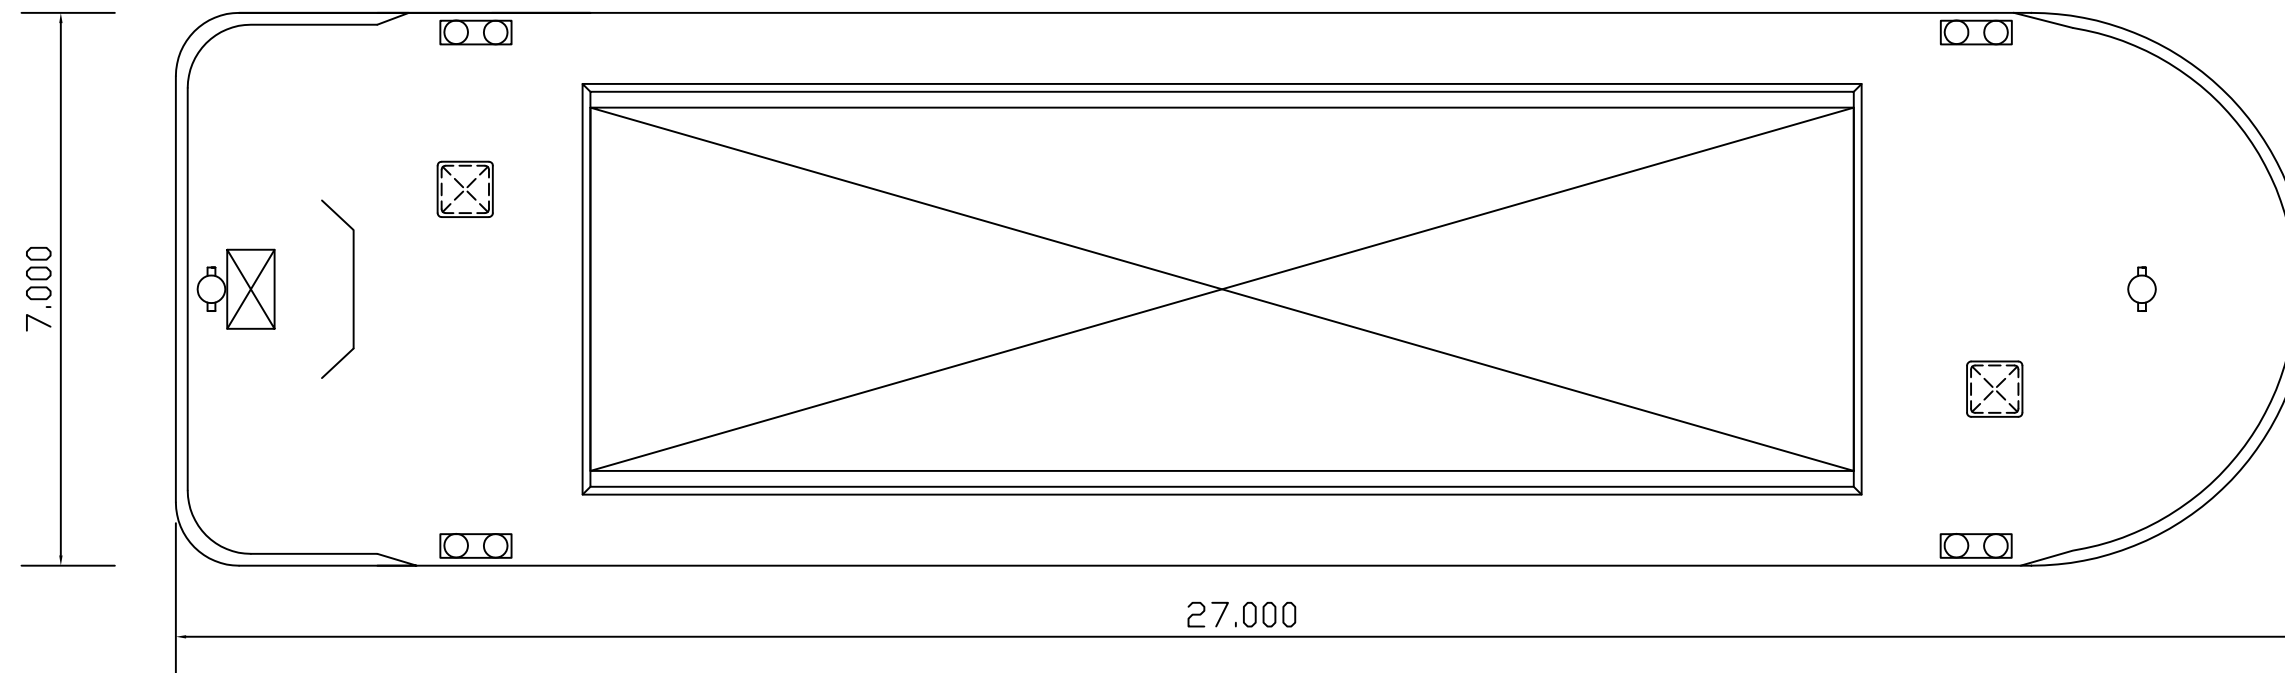

PRINCIPAL DIMENSIONS	
LENGTH	27.00m
BREADTH	7.00m
DEPTH	2.00m
DRAFT	1.70m
DEADWEIGHT	abt220T
HOLD CAPACITY	abt150m3

150m3ボックスバージ	
船名	B156

一般配置図