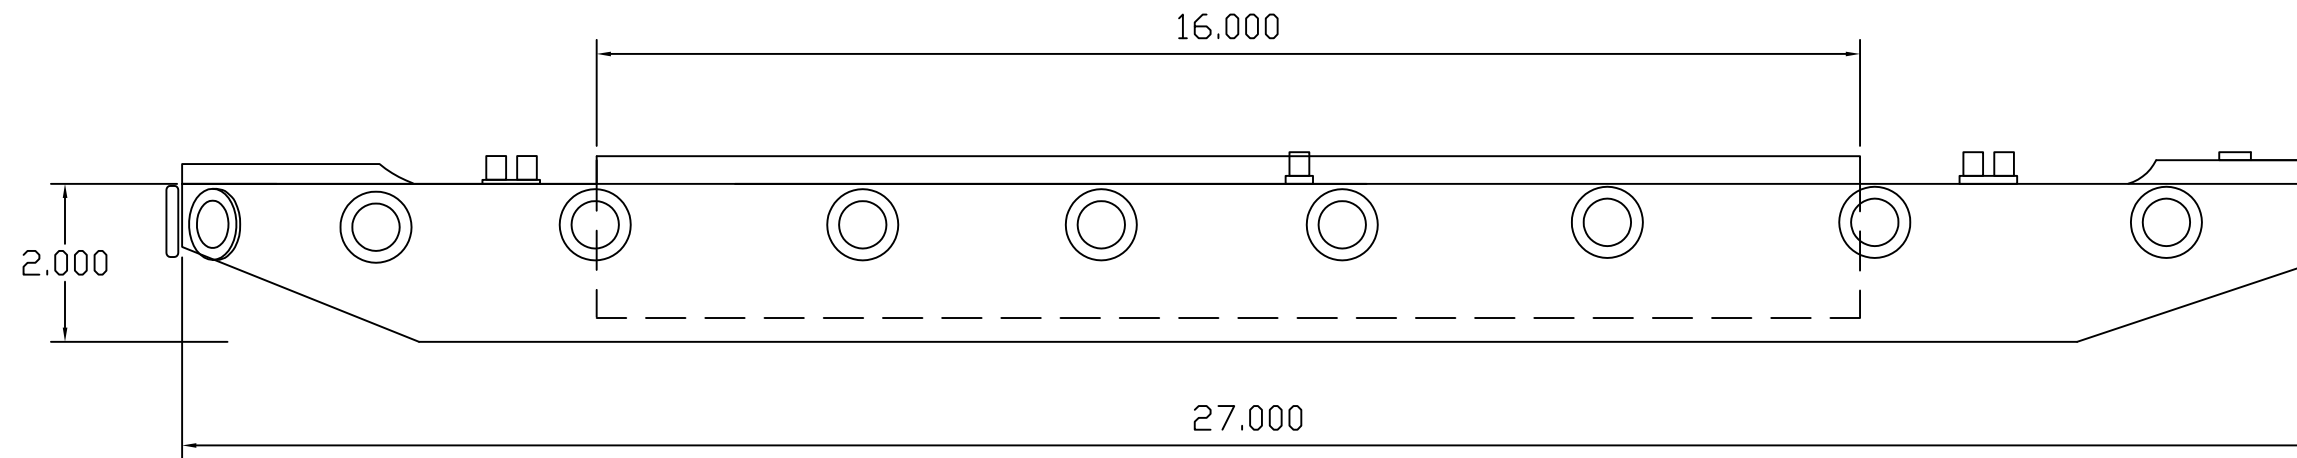

PRINCIPAL DIMENSIONS	
LENGTH	27.00m
BREADTH	7.00m
DEPTH	2.00m
DRAFT	1.70m
DEADWEIGHT	abt220T
HOLD CAPACITY	abt150m3

150m3ボックスバージ	
船名	B156

一般配置図