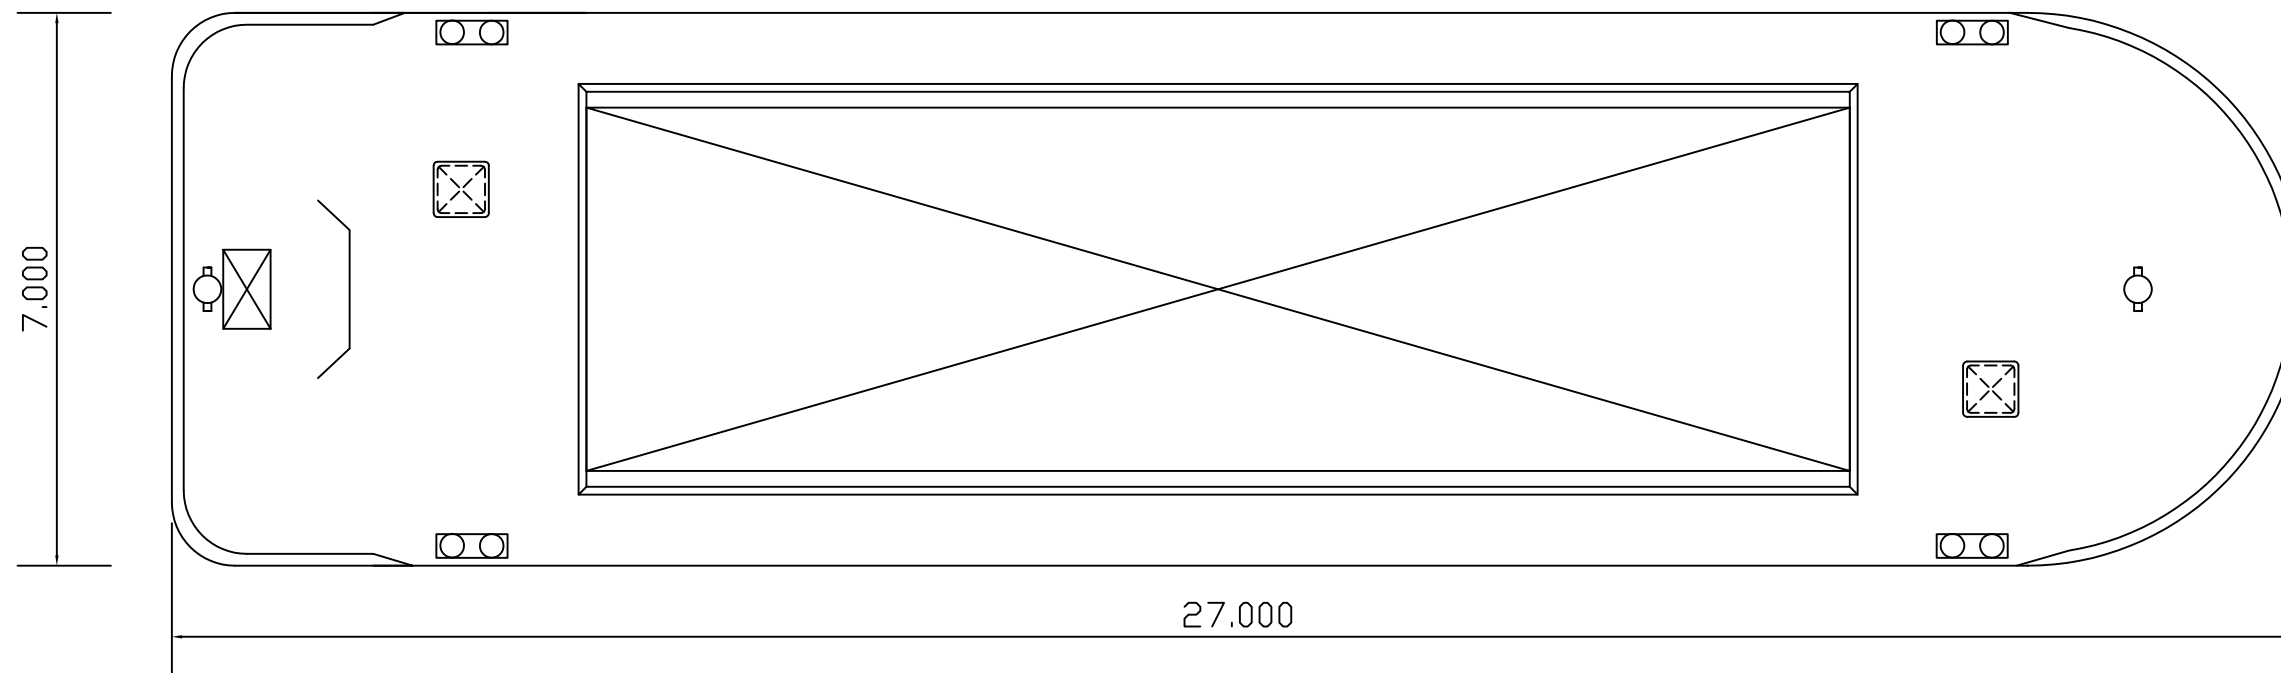

PRINCIPAL DIMENSIONS	
LENGTH	27.00m
BREADTH	7.00m
DEPTH	2.00m
DRAFT	1.70m
DEADWEIGHT	abt220T
HOLD CAPACITY	abt150m3

150m3ボックスバージ	
船名	B157

一般配置図