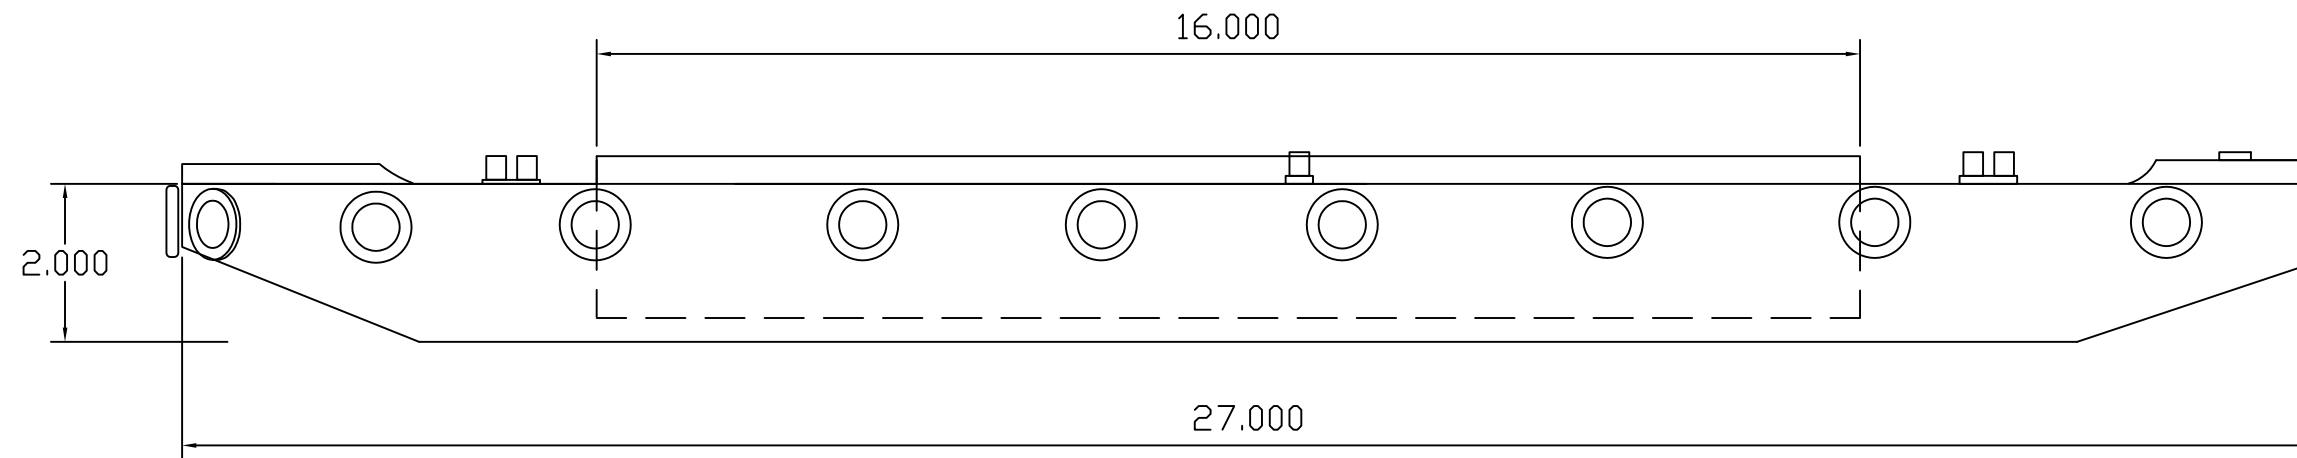

PRINCIPAL DIMENSIONS	
LENGTH	27.00m
BREADTH	7.00m
DEPTH	2.00m
DRAFT	1.70m
DEADWEIGHT	abt220T
HOLD CAPACITY	abt150m3

150m3ボックスバージ	
船名	B157

一般配置図