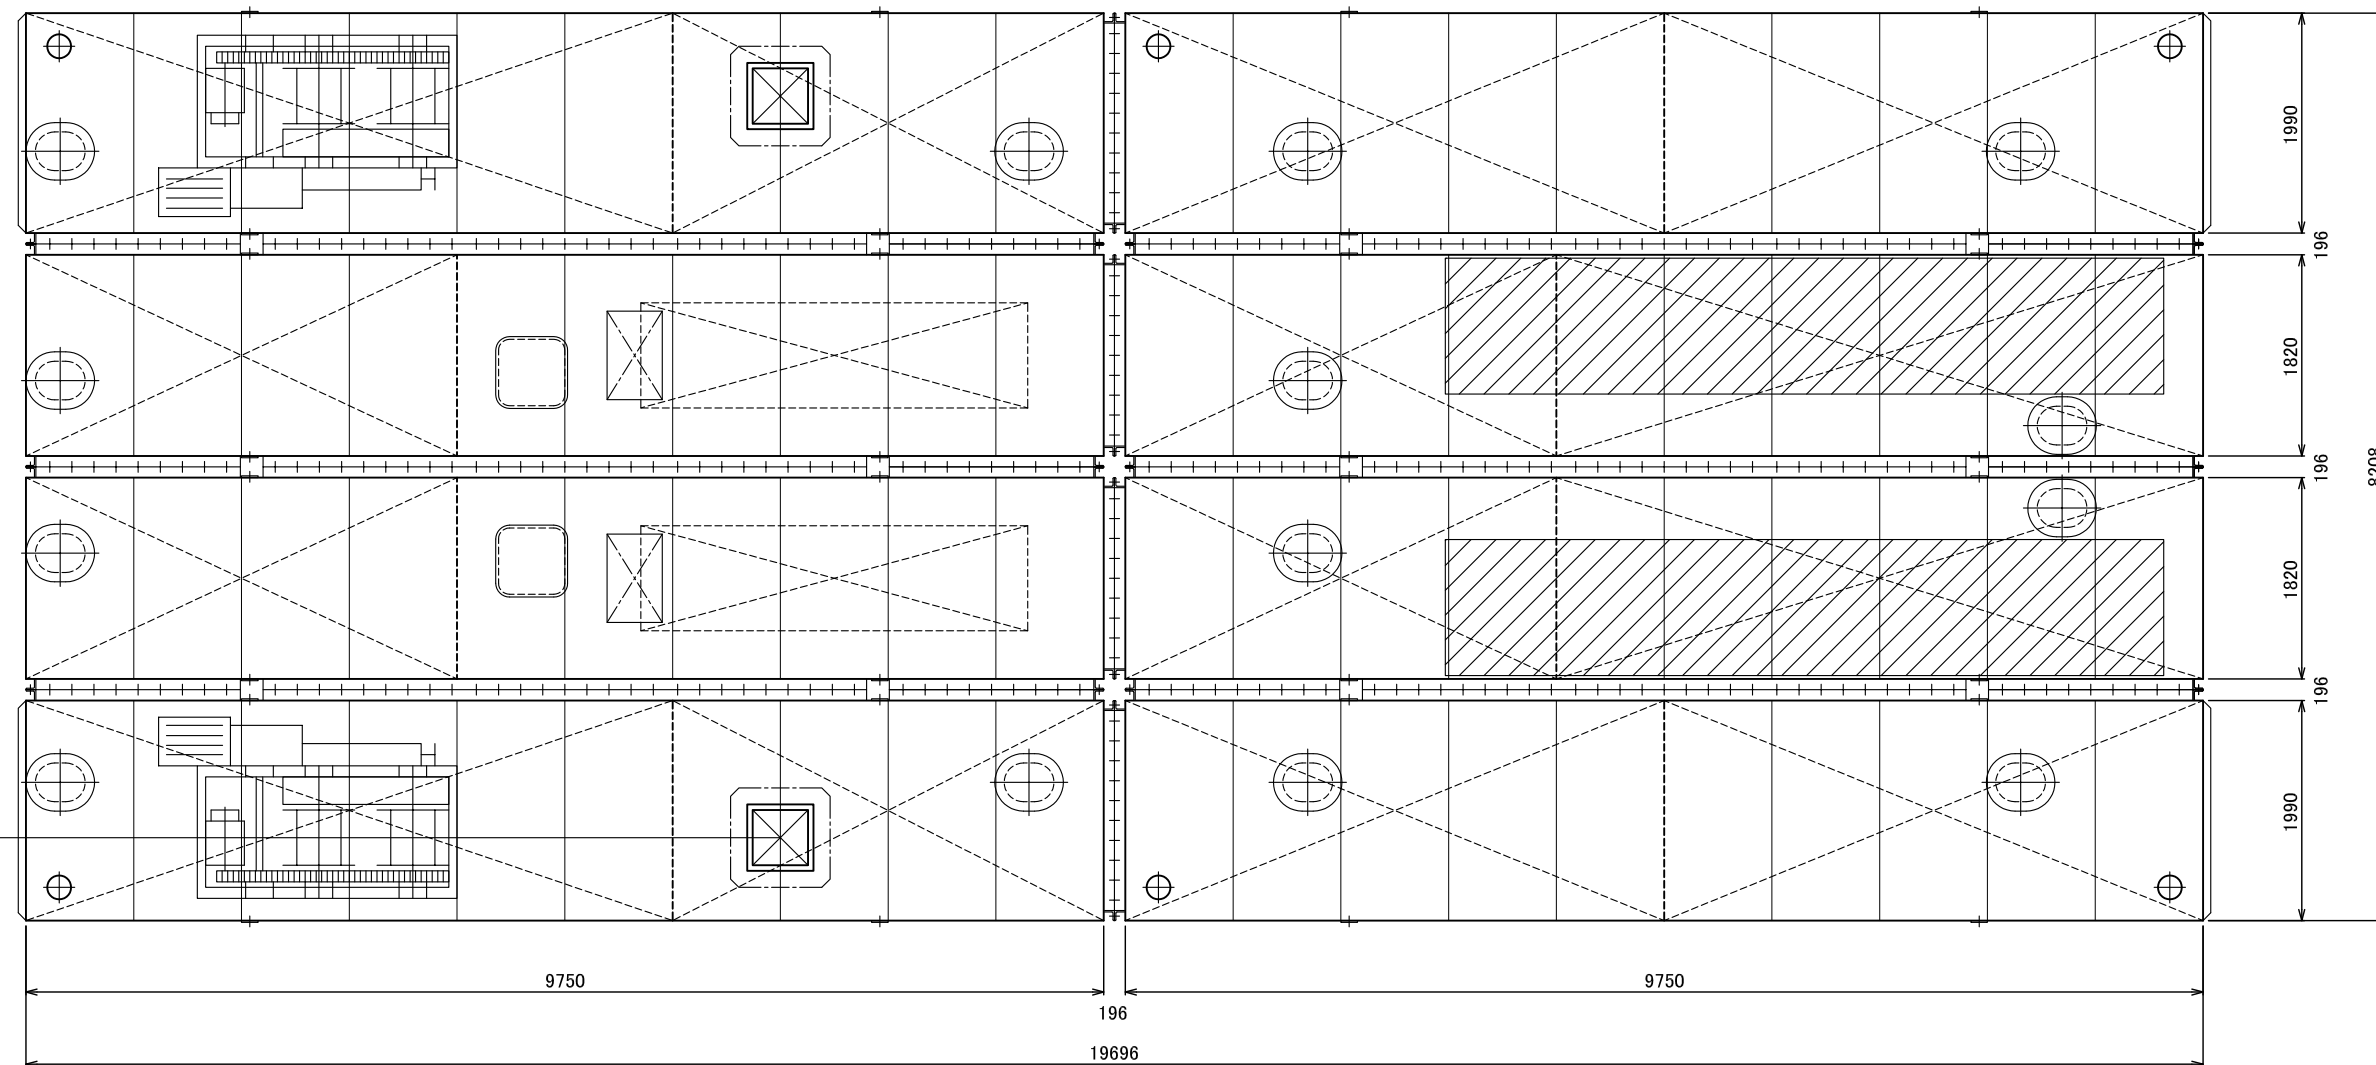

PRINCIPAL DIMENSION

LENGTH(MLD)	19.693 m
BREATH(MLD)	8.208 m
DEPTH(MLD)	1.500 m

船主	海洋開発興業(株)
船番	
船名	K-YUNI-9-20

組立可搬式
バックホウ台船

**一般配置図
中央断面図**

尺度	1/100		
図面番号			
製図			
社長	部長	設計	製図