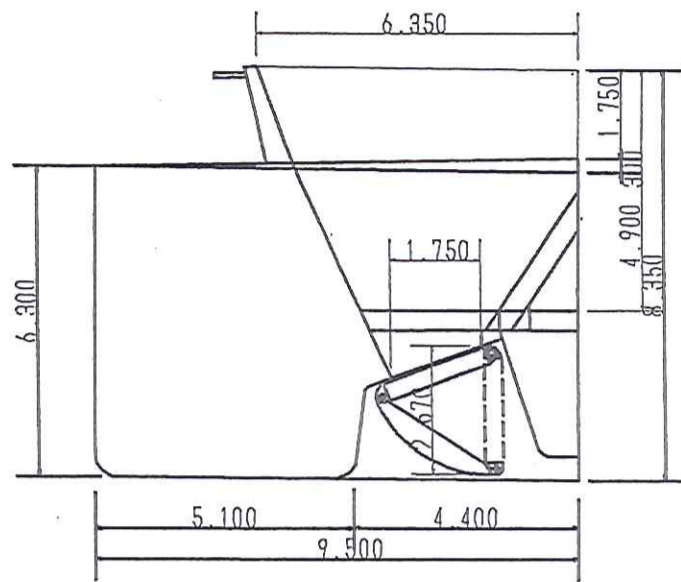

船種  
底開兼箱型土運船

PRINCIPAL DIMENSIONS

L(O.A) 99.0  
 B 19.0  
 D 6.3  
 d 5.3  
 積載屯数 6.000<sup>t</sup>  
 載貨容量  
 底開式 3.600M<sup>3</sup>  
 箱型 3.500M<sup>3</sup>

(底開式)

(箱型)

船名KDB-3502

船主 海洋開発興業株式会社

中央断面図

一般配置図