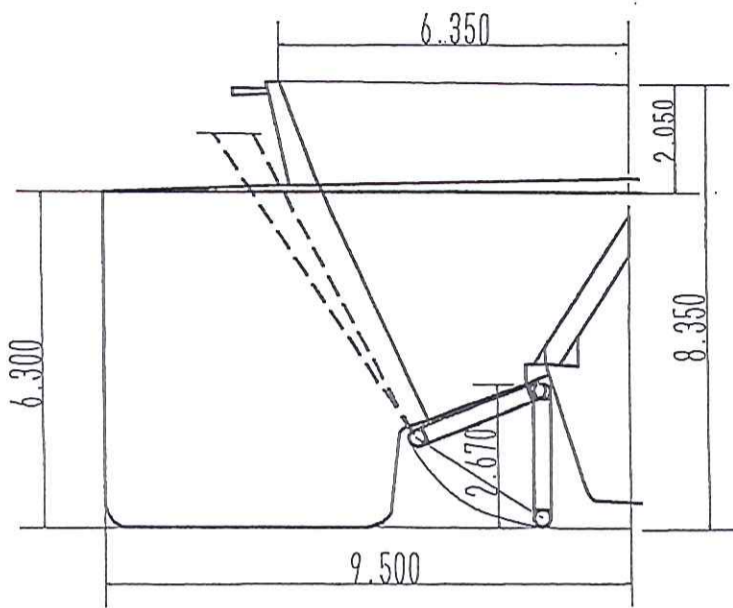

船種  
底開兼箱型土運船

PRINCIPAL DIMENSIONS

L(O.A) 99.0  
 B 19.0  
 D 6.3  
 d 5.3  
 積載屯数 6.000<sup>t</sup>  
 載貨容量  
 底開式 3.600M<sup>3</sup>  
 箱型 3.500M<sup>3</sup>

(底開式)

(箱型)

船名KDB-3502

船主 海洋開発興業株式会社

中央断面図

一般配置図