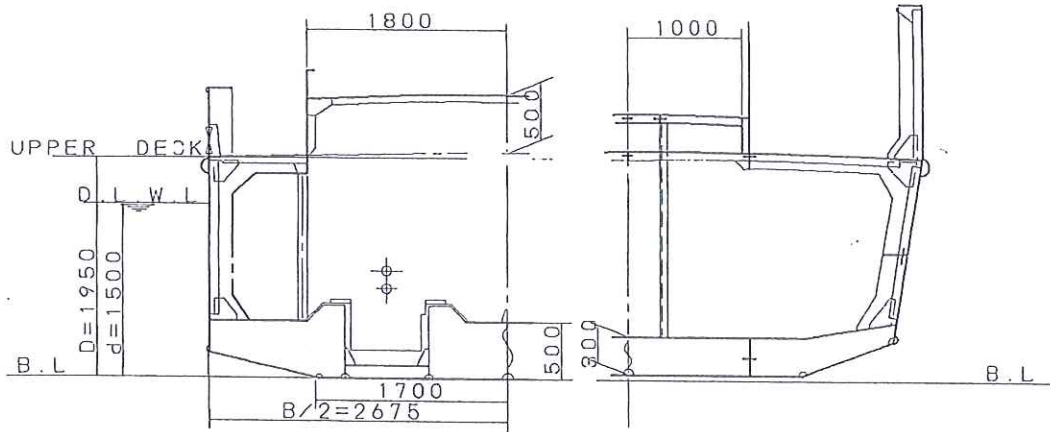

船種  
押船兼引船

PRINCIPAL  
DIMENSIONS

L(O.A) 16.5  
 B 5.35  
 D 1.95  
 d 1.5  
 船舶番号 3560  
 総 吨 数 19.0<sup>t</sup>  
 馬 力 800×2  
 航行区域 限定沿海  
 船 籍 港 大阪市

船名 海 鷗 丸

船主 海洋開発興業  
株式会社

中央断面図  
一般配置図