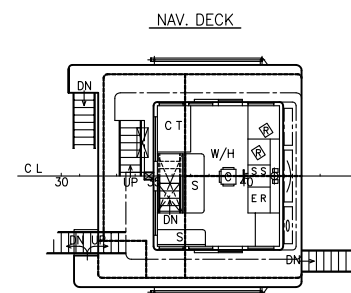

PRINCIPAL PARTICULARS

LENGTH (O. A.)	30.88 M
LENGTH (P. P.)	28.00 M
BREADTH (MLD.)	8.00 M
DEPTH (MLD.)	3.45 M
DRAFT (DES. MLD.)	2.73 M
GROSS TONNAGE	167 T
MAIN ENGINE	736KW (1000 PS) x 2

船主	
船名	吉祥
船番	

一般配置図

尺度	1/100		
工事番号			
図面番号			
製図			
社長	部長	設計	製図