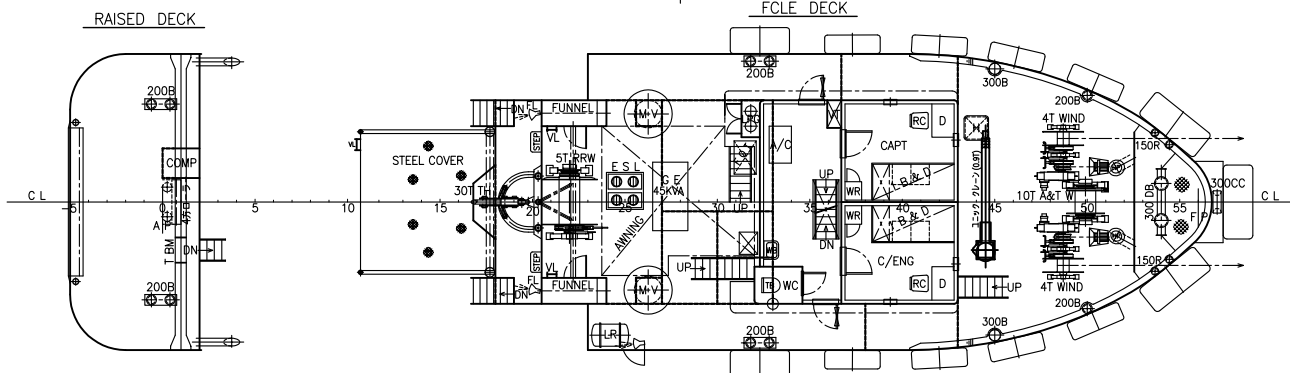

PRINCIPAL PARTICULARS

LENGTH (O. A.)	30.88 M
LENGTH (P. P.)	28.00 M
BREADTH (MLD.)	8.00 M
DEPTH (MLD.)	3.45 M
DRAFT (DES. MLD.)	2.73 M
GROSS TONNAGE	167 T
MAIN ENGINE	736KW (1000 PS) x 2

船主	
船名	吉祥
船番	

一般配置図

尺度	1/100		
工事番号			
図面番号			
製図			
社長	部長	設計	製図