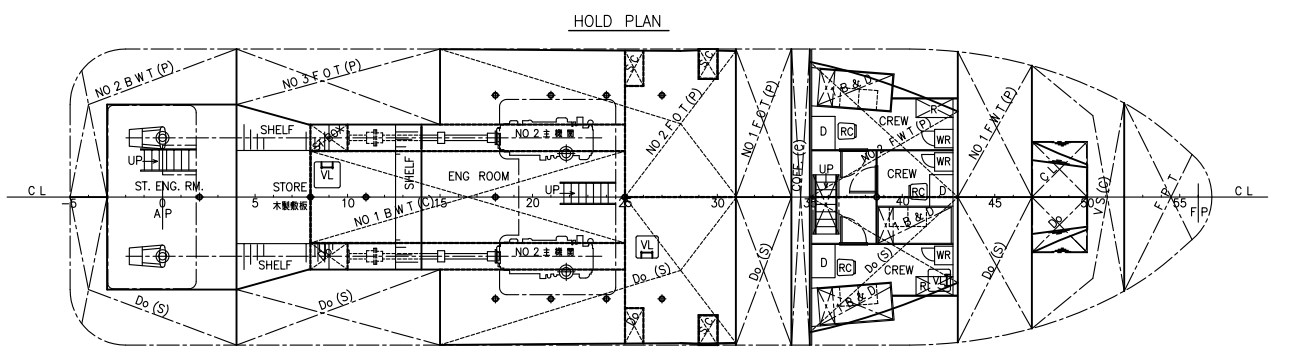

PRINCIPAL PARTICULARS

LENGTH (O. A.)	30.88 M
LENGTH (P. P.)	28.00 M
BREADTH (MLD.)	8.00 M
DEPTH (MLD.)	3.45 M
DRAFT (DES. MLD.)	2.73 M
GROSS TONNAGE	167 T
MAIN ENGINE	736KW (1000 PS) x 2

船主	
船名	吉祥
船番	

一般配置図

尺度	1/100		
工事番号			
図面番号			
製図			
社長	部長	設計	製図