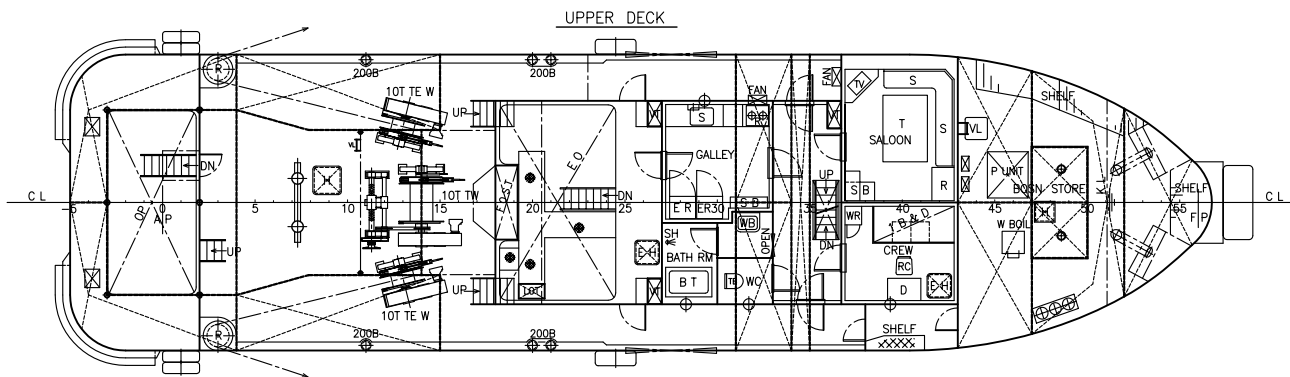

PRINCIPAL PARTICULARS

LENGTH (O. A.)	30.88 M
LENGTH (P. P.)	28.00 M
BREADTH (MLD.)	8.00 M
DEPTH (MLD.)	3.45 M
DRAFT (DES. MLD.)	2.73 M
GROSS TONNAGE	167 T
MAIN ENGINE	736KW (1000 PS) x 2

船主	
船名	吉祥
船番	

一般配置図

尺度	1/100		
工事番号			
図面番号			
製図			
社長	部長	設計	製図